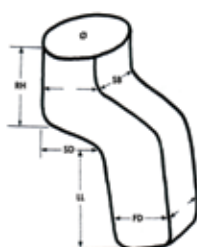

Varmepose Max

Våre nye varmeposer med ekte saueskinn er svært gjennomtenkte. Posene er meget varme og har glidelås på begge sider, samt god innstrammingsmulighet rundt livet.

Et trygt valg til kalde dager.

Varenr	Varenavn
10.350	Max varmepose m/saueskinn, brukerlengde opptil 110cm
10.340	Max varmepose m/saueskinn, brukerlengde opptil 130cm
10.330	Max varmepose m/saueskinn, brukerlengde opptil 150cm
10.320	Max varmepose m/saueskinn, brukerlengde opptil 170cm
10.310	Max varmepose m/saueskinn, brukerlengde opptil 185cm

Passer både barn og voksne